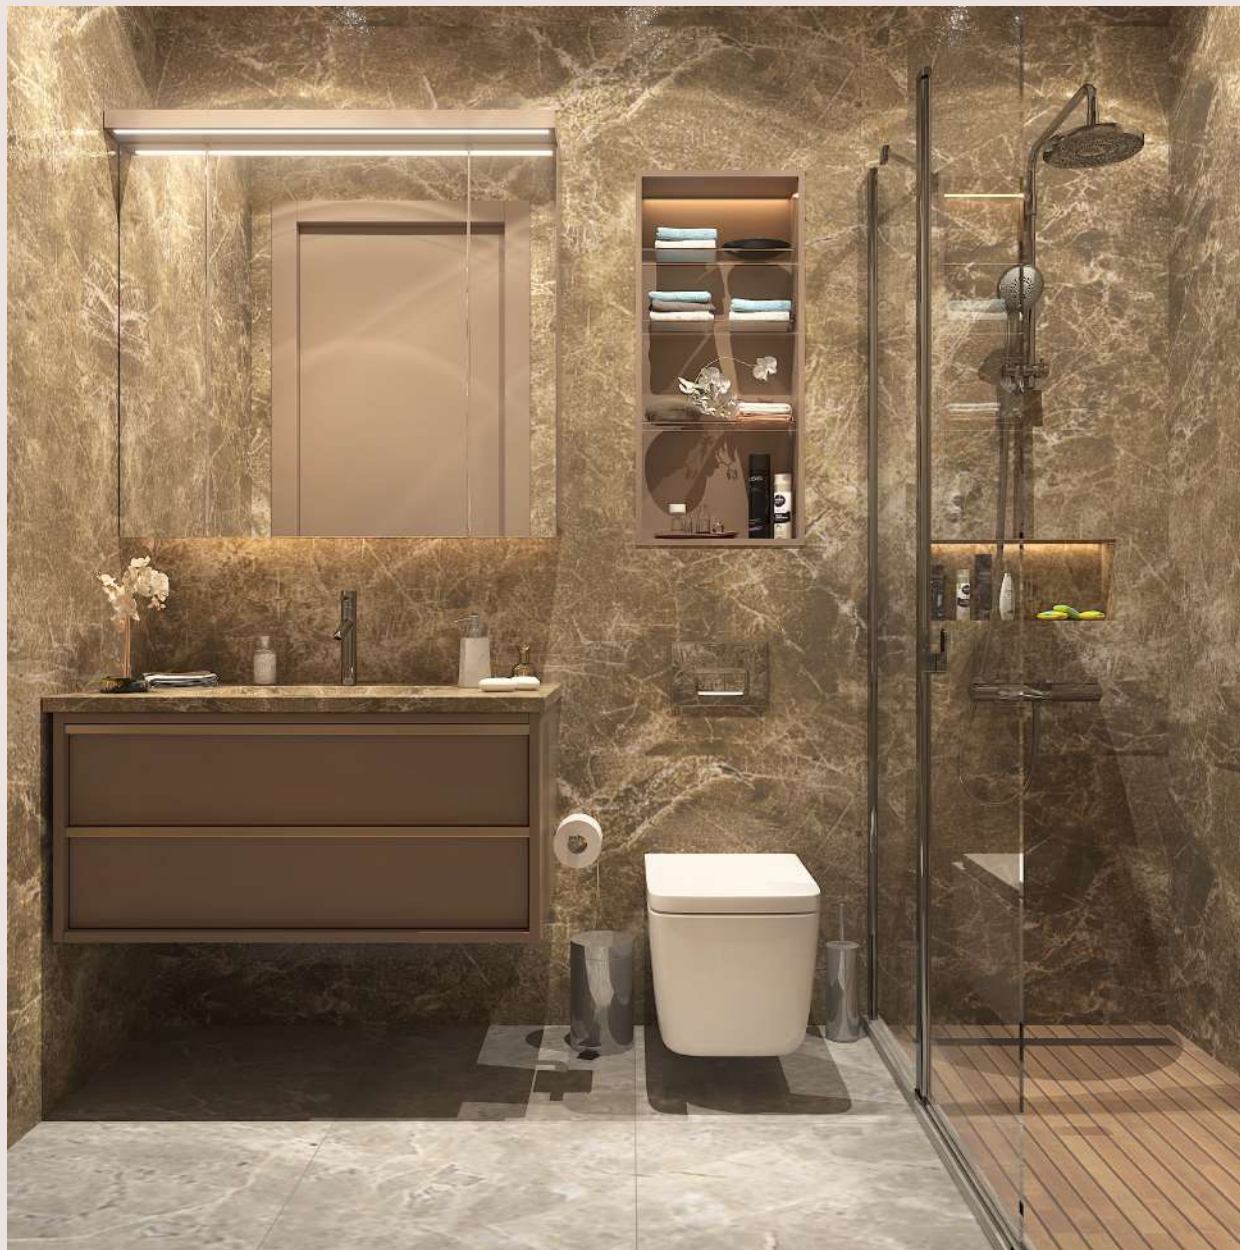

ELIT LIFE

ALTINOVA

ZEMİN KAT PLANI

ZEMİN KAT PLANI

BİRİNCİ KAT PLANI

Binaların Genel Özellikleri

- AKILLI EV SİSTEMLERİ
- ARÇELİK ANKASTRE MUTFAK SETİ
- ARÇELİK MULTİ SİSTEM KLİM A
- YERDEN ISITMA
- EBEVEYN ODASI GİYSİ DOLABI
- DEKORATİF MERMER LED IŞI KLI YATAK BAŞLARI
- MÜSTAKİL BAHÇELİ
- TV ÜNİTESİ
- MUTFAK ADA MUTFAK
- 7 ADET 2+1 DUBLEKS VİLLA (Net 90 M2)
- OTOMATİK BAHÇE SULAMA
- OTOMATİK PANJUR
- SİNEKLİK
- ALÇIPAN IŞIK BANDI
- HAVUZ
- YERDEN ISITMA
- ELEKTRİKLİ KOMBİ
- GÜNEŞ ENERJİ SİSTEMİ (GES)
- KAMERA&ALARM SİSTEMİ