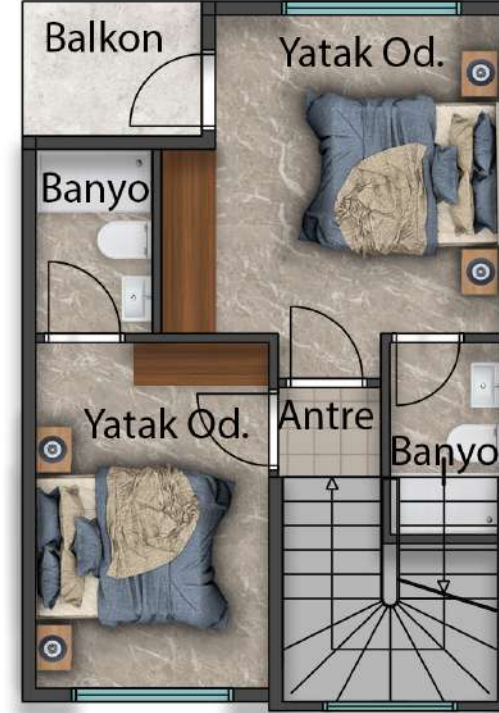

ELIT LIFE

ALTINOVA

ZEMİN KAT PLANI

ZEMİN KAT PLANI

BİRİNCİ KAT PLANI

Binaların Genel Özellikleri

- AKILLI EV SİSTEMLERİ
- ARÇELİK ANKASTRE MUTFAK SETİ
- ARÇELİK MULTİ SİSTEM KLİM A
- YERDEN ISITMA
- EBEVEYN ODASI GİYSİ DOLABI
- DEKORATİF MERMER LED IŞI KLI YATAK BAŞLARI
- MÜSTAKİL BAHÇELİ
- TV ÜNİTESİ
- MUTFAK ADA MUTFAK
- 7 ADET 2+1 DUBLEKS VİLLA (Net 90 M2)
- OTOMATİK BAHÇE SULAMA
- OTOMATİK PANJUR
- SİNEKLİK
- ALÇIPAN IŞIK BANDI
- HAVUZ
- YERDEN ISITMA
- ELEKTRİKLİ KOMBİ
- GÜNEŞ ENERJİ SİSTEMİ (GES)
- KAMERA&ALARM SİSTEMİ