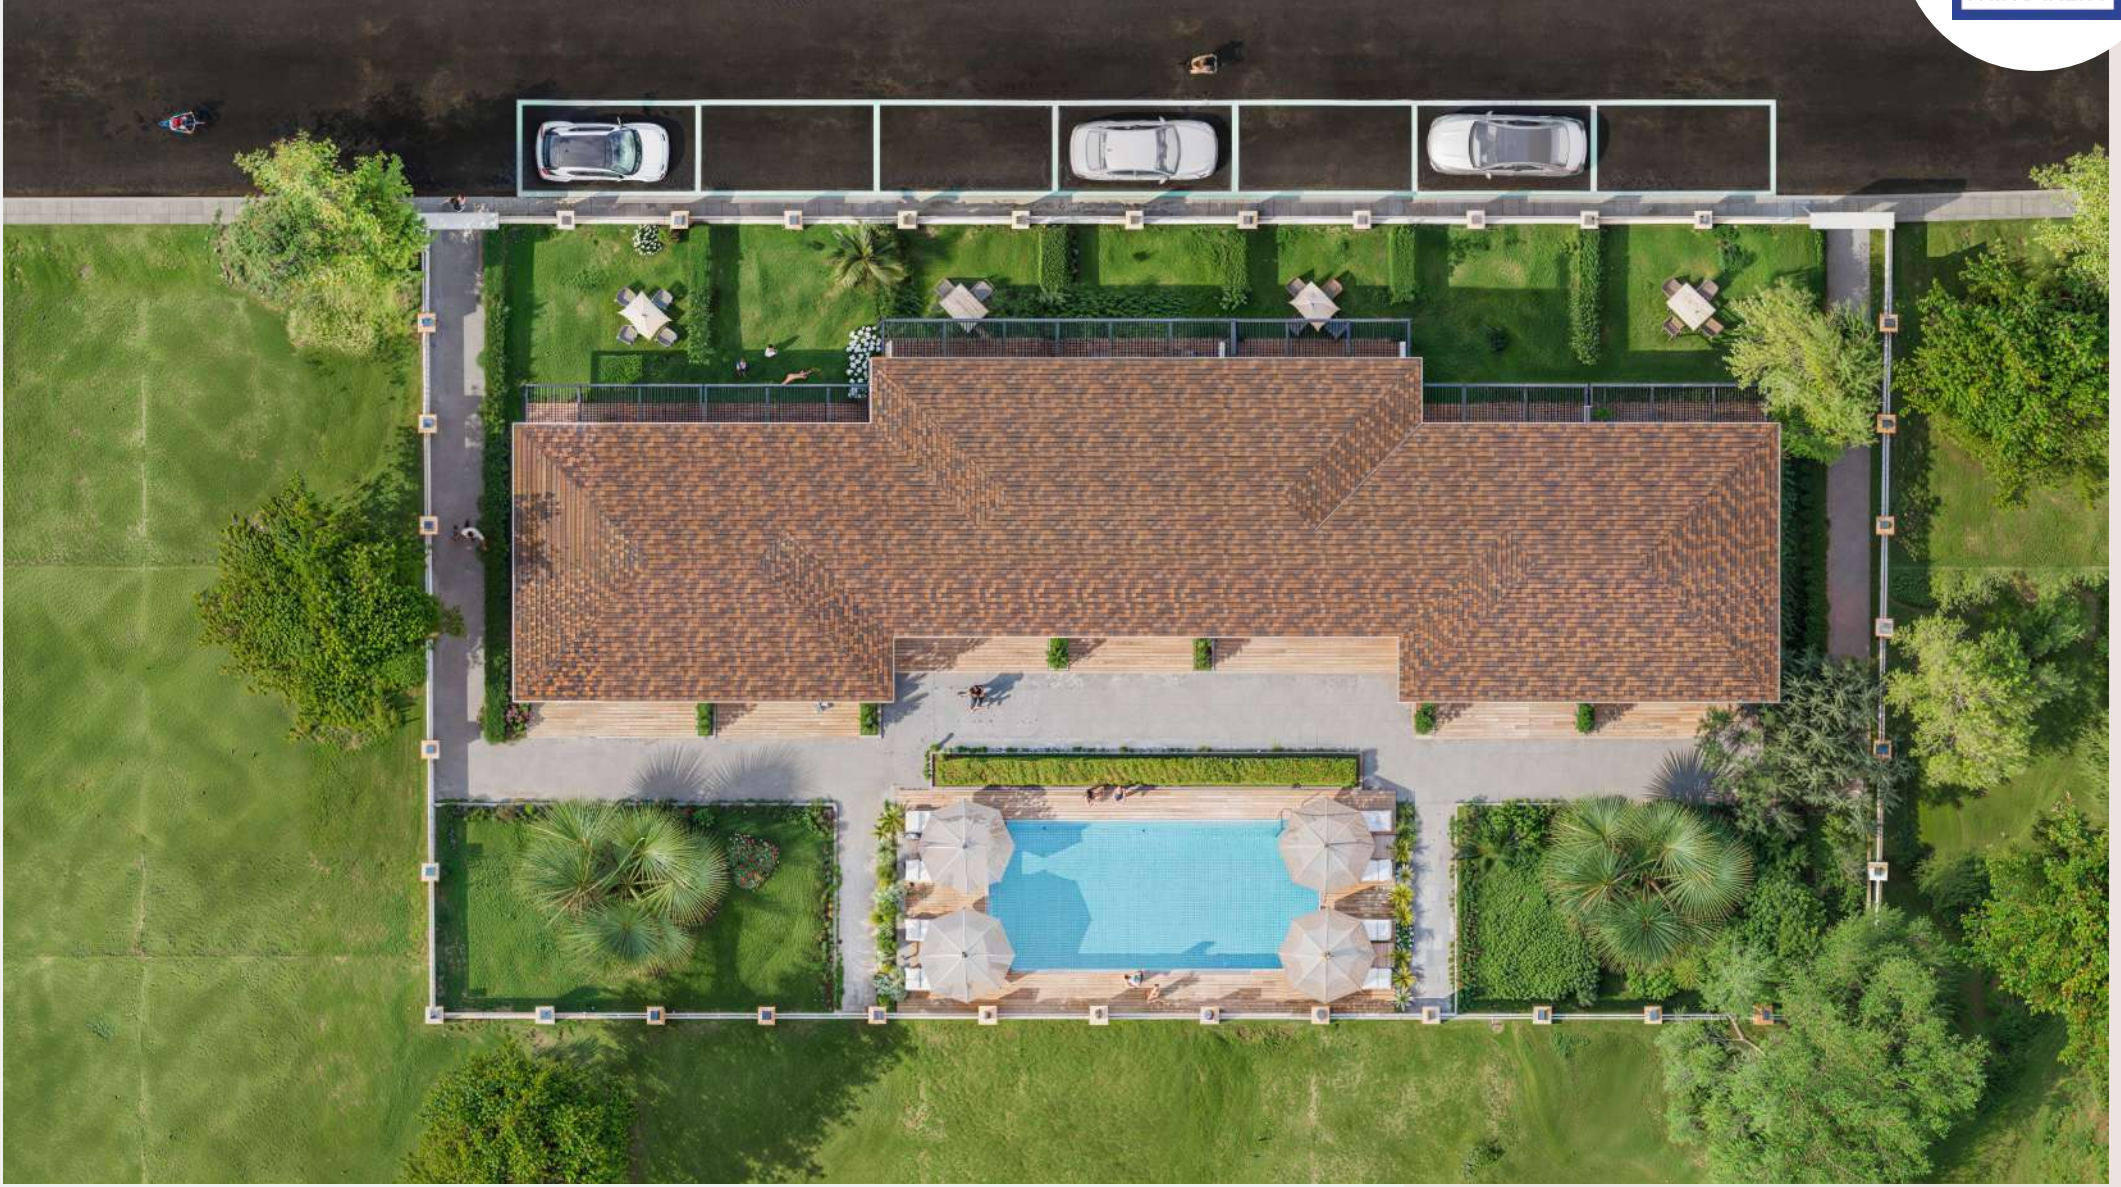

ELIT LIFE

ALTINOVA

ZEMİN KAT PLANI

ZEMİN KAT PLANI

BİRİNCİ KAT PLANI

Binaların Genel Özellikleri

- AKILLI EV SİSTEMLERİ
- ARÇELİK ANKASTRE MUTFAK SETİ
- ARÇELİK MULTİ SİSTEM KLİM A
- YERDEN ISITMA
- EBEVEYN ODASI GİYSİ DOLABI
- DEKORATİF MERMER LED IŞI KLI YATAK BAŞLARI
- MÜSTAKİL BAHÇELİ
- TV ÜNİTESİ
- MUTFAK ADA MUTFAK
- 7 ADET 2+1 DUBLEKS VİLLA (Net 90 M2)
- OTOMATİK BAHÇE SULAMA
- OTOMATİK PANJUR
- SİNEKLİK
- ALÇIPAN IŞIK BANDI
- HAVUZ
- YERDEN ISITMA
- ELEKTRİKLİ KOMBİ
- GÜNEŞ ENERJİ SİSTEMİ (GES)
- KAMERA&ALARM SİSTEMİ